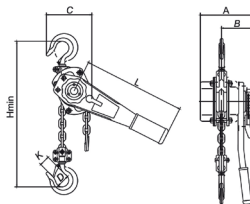

ACCESSORI PER TESATURA AEREA CONDUTTORI

650/...

ALZATIRA A CATENA

Su richiesta:

- Differenti lunghezze di catena;
- Limitatore del carico.

MODELLO	Capacità	Lunghezza standard catena	Dimensioni (mm)							Peso	Peso per ogni metro di catena aggiuntiva
	daN	m	A	B	C	D	H	L	K	kg	kg/m
650/1	750	1.5	145	86	134	38	340	285	27	9,5	0,8
650/2	1500	1.5	175	100	150	48	380	410	36	11,5	1,4
650/3	3000	1.5	195	115	190	50	490	410	38	18,5	2,2
650/4	6000	1.5	195	115	242	65	620	410	48	27,5	4,4
650/5	9000	1.5	195	115	307	81	700	410	54	46	6,6

653/...

ARGANO MANUALE A FUNE

MODELLO	Capacità	Cavo in acciaio Ø	Dimensioni	Lunghezza leva	Peso
	daN	mm	mm	mm	kg
653/1	800	8,3	440x265x63	405/609	9,0
653/2	1600	11,0	540x290x130	648/1147	16,0
653/3	3200	16,0	670x360x290	648/1147	31,0

653/...

FUNE IN ACCIAIO ZINCATO IDONEA PER ARGANO MANUALE

MODELLO	Lunghezza cavo	Cavo Ø	Carico di rottura
	m	mm	kg
653/1/1	10	8,3 (0,35kg/m)	4800
653/1/2	20		
653/1/3	30		
653/1/4	40		
653/2/1	10	11,0 (0,6kg/m)	9600
653/2/2	20		
653/2/3	30		
653/2/4	40		
653/3/1	10	16,0 (1,1kg/m)	19200
653/3/2	20		
653/3/3	30		
653/3/4	40		